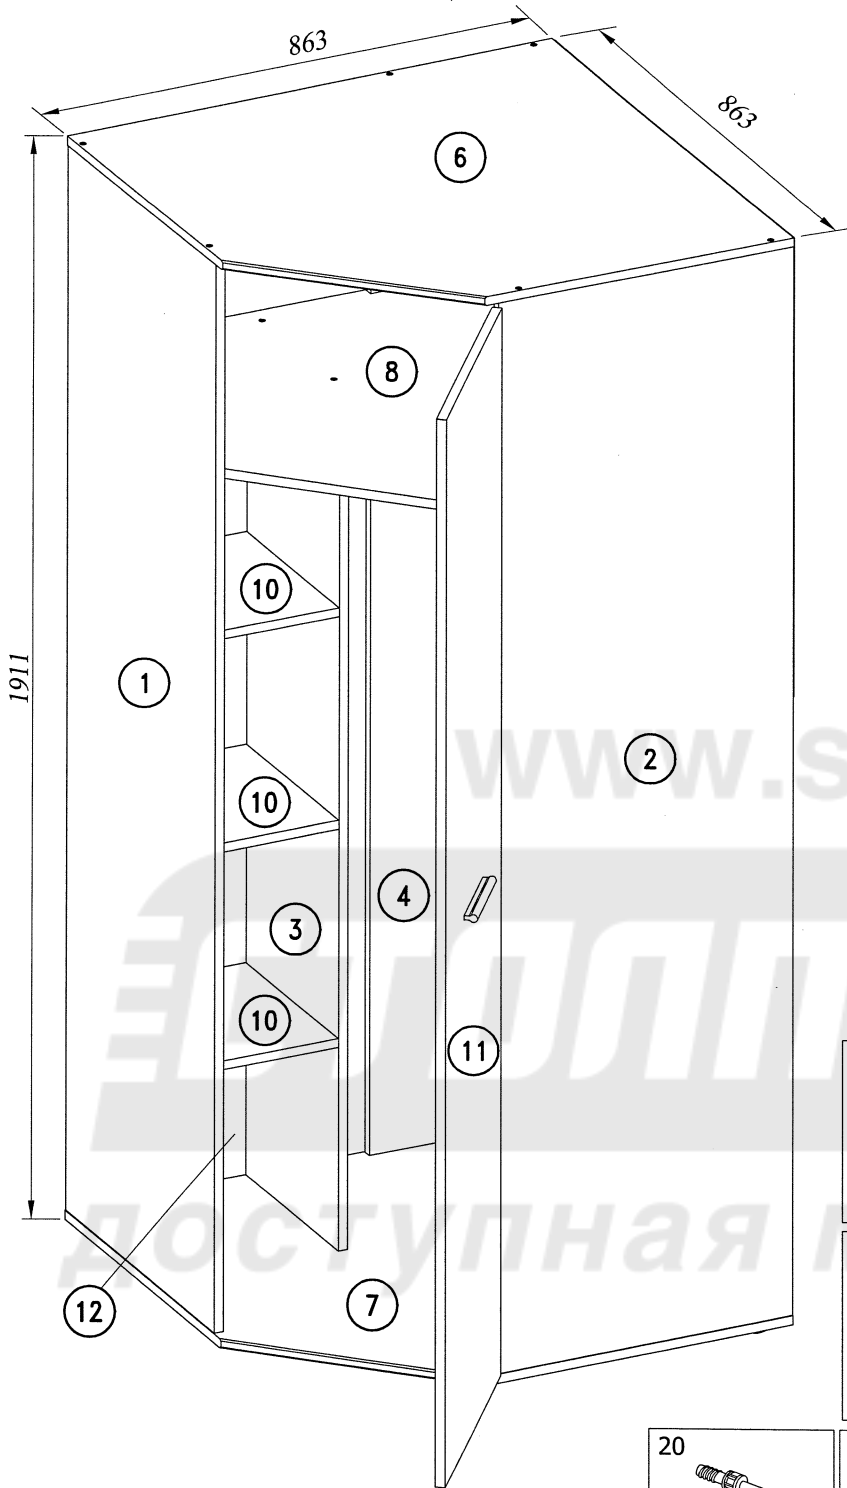

Шкаф 3х. дв. "Мамбо" СБ-2678
"Mambo" SB-2678

1	1864x525x16	1
2	1864x525x16	1
3	1488x330x16	1
4	1488x330x16	1
5	360x330x16	1
6	860x860x16	1
7	860x860x16	1
8	843x843x16	1
9	826x330x16	1
10	330x302x16	3
11	1858x446x16	1
12	1892x547x3	1
13	852x801x3	2